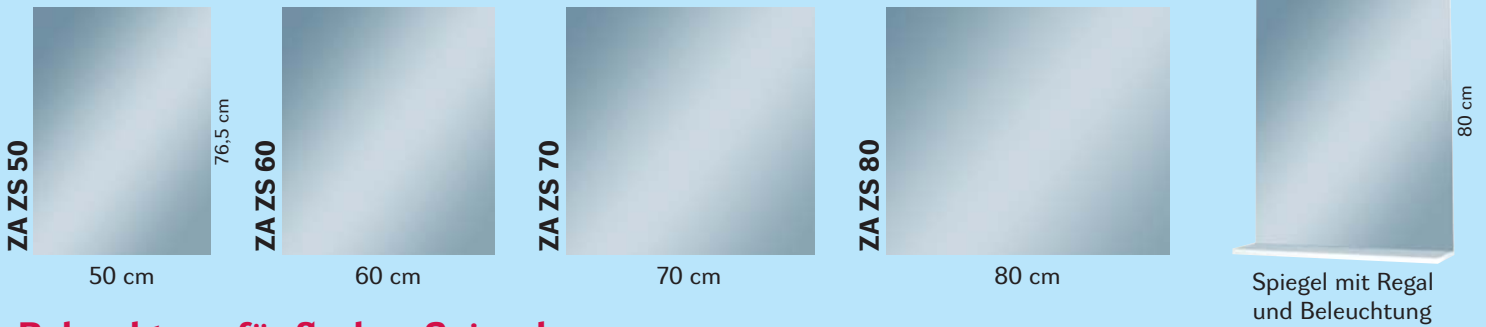

55 cm

65 cm

75 cm

85 cm

Hochschränke

Hängeschränke

Niedrige Schränke

Details des Produkts

Herausnehmbarer Wäschekorb

Ergänzungsschränke
ZARJA

Spiegel, Beleuchtung, Spiegel Regale, Füße

ZARJA

Flache Spiegel

Beleuchtung für flachen Spiegel

(Steckdose Schuko, Schalter, Halogenbeleuchtung 2x20W, IP44)

Beleuchtung	50 cm	60 cm	70 cm	80 cm
Weißer Glanz 10	SR 50-10	SR 60-10	SR 70-10	SR 80-10
Farbauswahl Birke 17	SR 50-17	SR 60-17	SR 70-17	SR 80-17
Farbauswahl Kirsche 15	SR 50-15	SR 60-15	SR 70-15	SR 80-15
Unteres Spiegelregal	50 cm	60 cm	70 cm	80 cm
Weißer Glanz 10	PS 50-10	PS 60-10	PS 70-10	PS 80-10
Farbauswahl Birke 17	PS 50-17	PS 60-17	PS 70-17	PS 80-17
Farbauswahl Kirsche 15	PS 50-15	PS 60-15	PS 70-15	PS 80-15