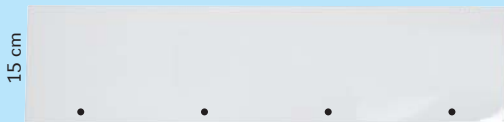

Unteres Spiegelregal

Flache Spiegel sind vorbereitet zum montieren des unteren Spiegelregals und der Beleuchtungsleiste.